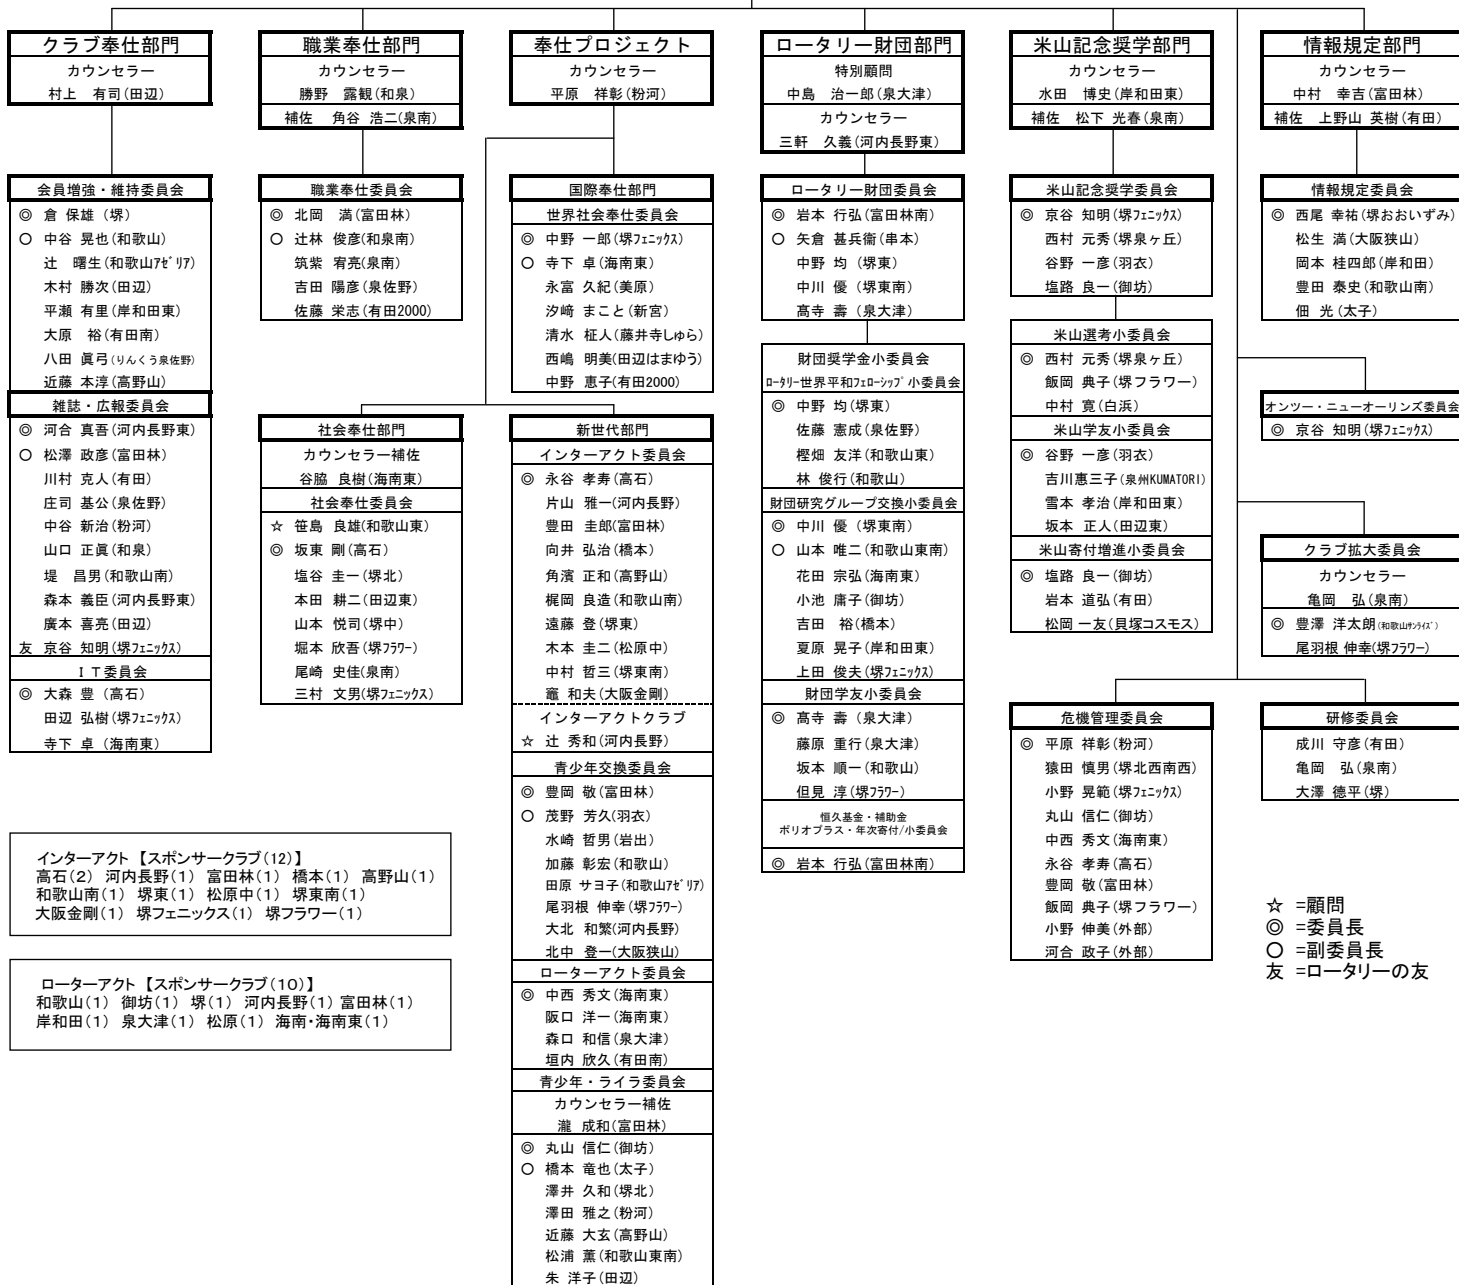

2010～2011年度国際ロータリー 第2640地区委員会組織表

2011.6.28

ガバナー 米田 真理子(堺フェニックス)

☆ = 顧問
◎ = 委員長
○ = 副委員長
友 = ロータリーの友